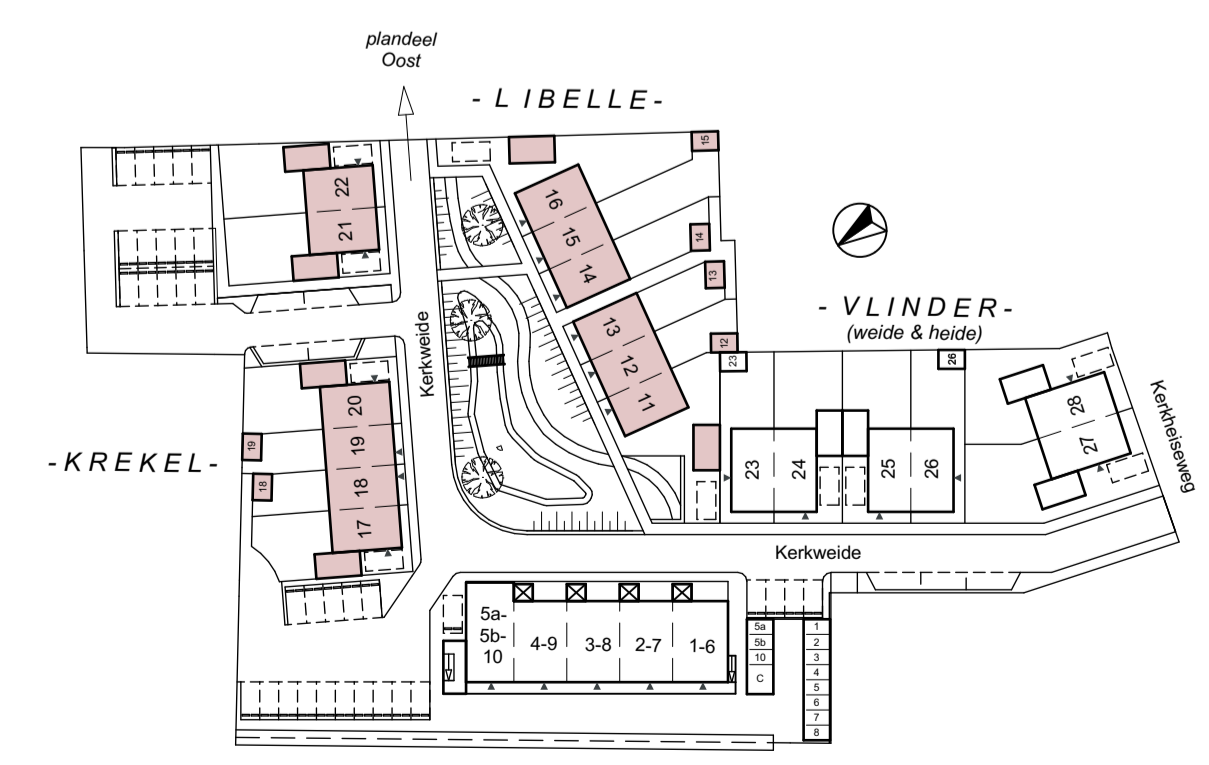

PLAN ZONNEWEIDE WEST

- GEVELAANZICHTEN -

blad nr. P - G01
datum 04-06-2021

AD SCHELLEKENS
ONTWERP- en BOUWKUNDIG WERK