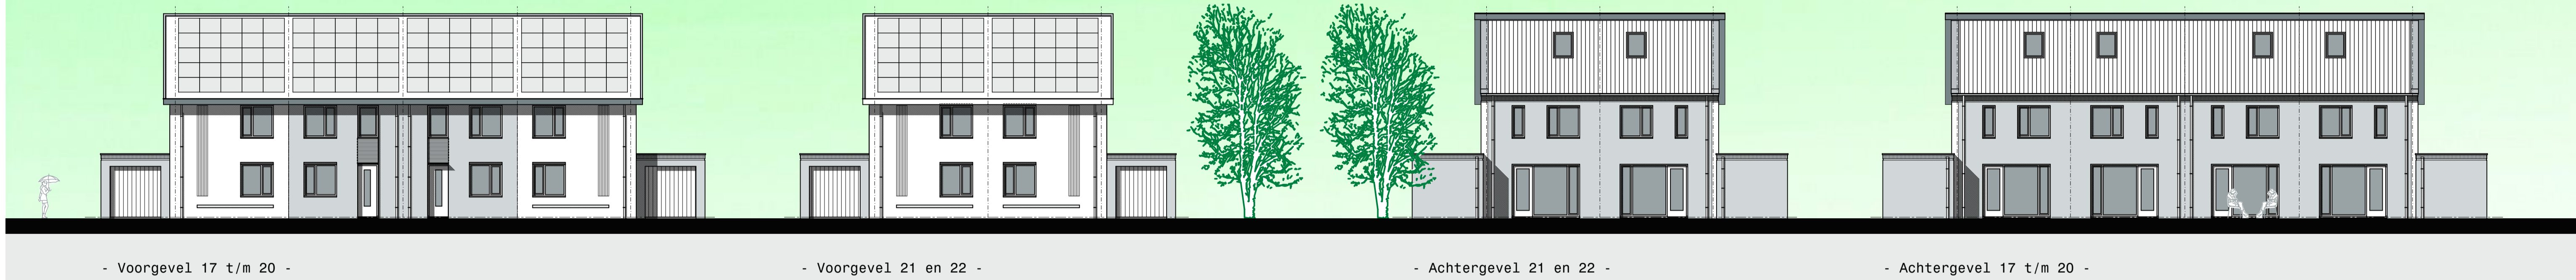

- KREKEL -

- LIBELLE -