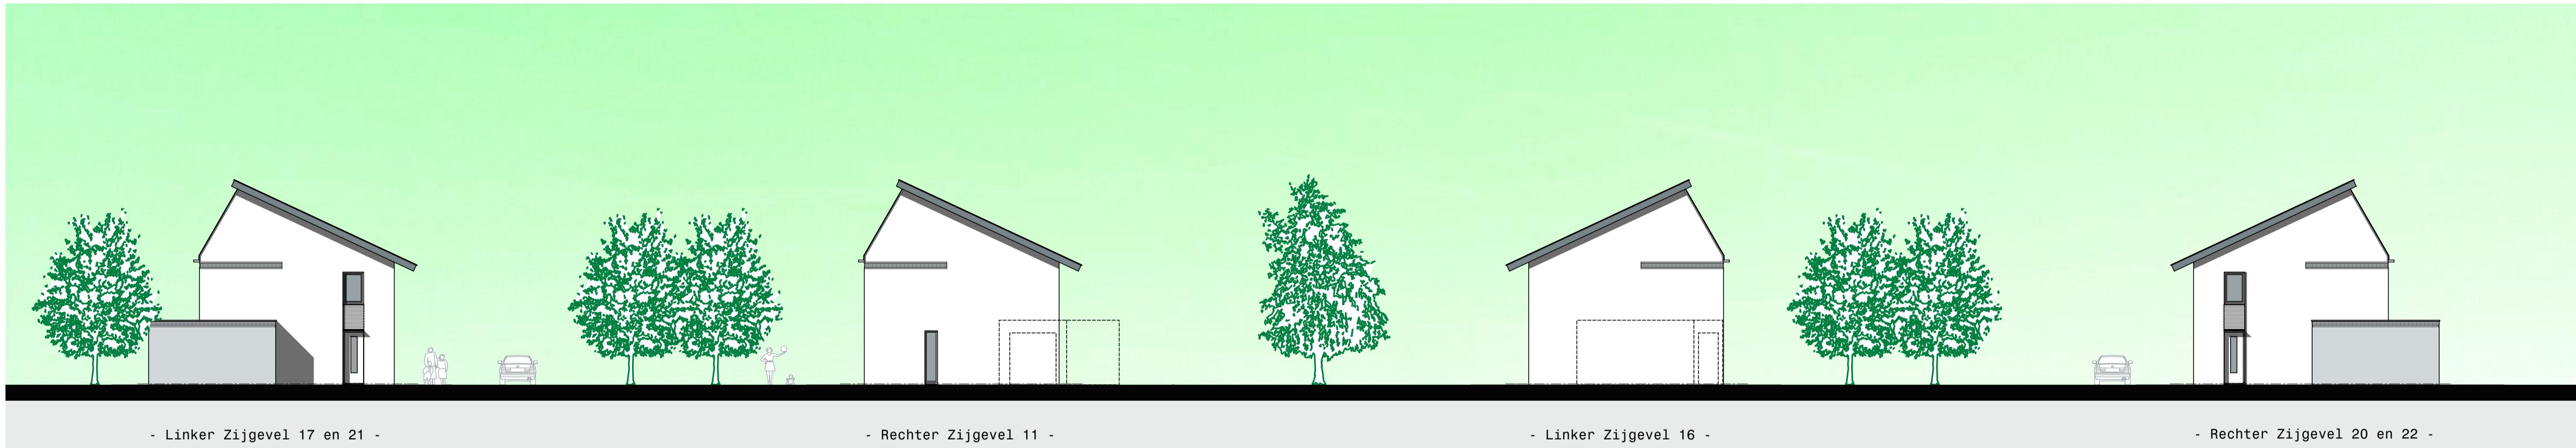

- KREKEL -

- LIBELLE -